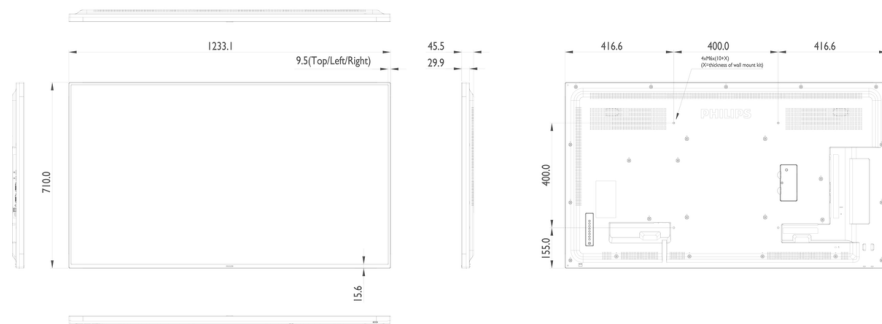

Условия эксплуатации

- Диапазон температур (эксплуатация): 0—40 °C
- Диапазон температур (хранение): от -20 до 60 °C
- Относительная влажность: 20—80 %
- Высота: 0—3000 м
- Среднее время между отказами: 50 000 часов

Звук

- Встроенные АС: Среднеквадратичная мощность 2 x 10 Вт

Аксессуары

- Входящие в комплект аксессуары: Пульт ДУ, Батареи для пульта ДУ, Краткое руководство пользователя, Кабель RS232, Шнур питания сети переменного тока
- Подставка: BM05922 (дополнительно)
- Дополнительные аксессуары: Комплект для калибровки цвета (ССК4602)

Мультимедийные приложения

- USB — воспроизведение аудио: AAC, AIF, AIFF, M4A, MP3, WAV, WMA, ASF, LPCM, M3U, MP4
- USB — воспроизведение изображений: BMP, GIF, JPEG, JPG, PDF
- USB — воспроизведение видео: M2TS, M4V, MK3D, MKV, MP4, MPEG, MPG, MTS, TS, TTS, VOB, WMV

Прочее

- Языки экранных меню: Английский, Французский, Немецкий, Испанский, Польский, Турецкий, Русский, Итальянский, Упрощенный китайский, Традиционный китайский, Арабский, Японский, Датский, Голландский, Финский, Норвежский, Португальский, Шведский
- Подтвержденное соответствие нормативам: EnergyStar 7.0, CE, FCC класс B, UL/cUL, CCC, C-Tick, RoHS, GOST, BSMI, CB, J-Moss, PSE, VCCI
- Гарантия: Гарантия на 3 года

Встроенный плеер

- ЦП/процессор: Процессор Quad Core Cortex A9, 1,8 ГГц
- GPU: ARM Mali400 Quad Core, 533 МГц
- Память: 2 ГБ DDR3
- Накопитель: 16 ГБ ЕММС

Дата выпуска 2019-02-15

Версия: 5.0.1

12 NC: 8670 001 37395
EAN: 87 12581 74128 0

© 2019 Koninklijke Philips N.V.
Все права защищены.

Характеристики могут меняться без предварительного уведомления. Торговые марки являются собственностью Koninklijke Philips N.V. или соответствующих владельцев.

www.philips.com