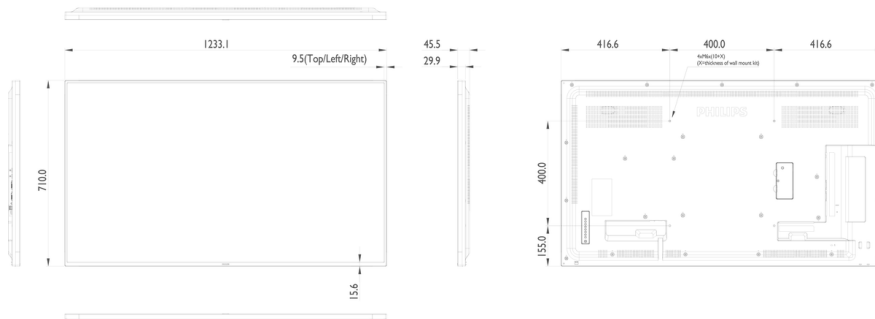

Strøm

- Standby-strømforbrug: < 0,4 W
- Lysnet: 100 ~ 240 V AC, 50 ~ 60 Hz
- Forbrug (EPA 6.0): 64 W
- Forbrug (typisk): 76 W

Driftsforhold

- Temperaturinterval (drift): 0 ~ 40 °C
- Temperaturinterval (opbevaring): -20 ~ 60 °C
- Relativ fugtighed: 20 ~ 80 %
- Højde: 0 ~ 3000 m
- MTBF: 50.000 time(r)

Lyd

- Indbyggede højttalere: 2 x 10 W RMS

Tilbehør

- Medfølgende tilbehør: Fjernbetjening, Batterier til fjernbetjening, Lynhåndbog, RS232-kabel, Netledning
- Stander: BM05922 (valgfrit)
- Ekstra tilbehør: Farvekalibreringsæt (CCK4602)

Multimedieprogrammer

- USB-lydafspilning: AAC, AIF, AIFF, M4A, MP3, WAV, WMA, ASF, LPCM, M3U, MP4
- USB-billedafspilning: BMP, GIF, JPEG, JPG, PDF
- USB-videoafspilning: M2TS, M4V, MK3D, MKV, MP4, MPEG, MPG, MTS, TS, TTS, VOB, WMV

Diverse

- Sprog for visning på skærm: Dansk, Fransk, Tysk, Spansk, Polsk, Tyrkisk, Russisk, Italiensk, Forenklet kinesisk, Traditionelt kinesisk, Arabisk, Japansk, Dansk, Hollandsk, Finsk, Norsk, Portugisisk, Svensk
- Myndighedsgodkendelser: EnergyStar 7.0, CE, FCC, Klasse B, UL/cUL, CCC, C-Tick, RoHS, GOST, BSMI, CB, J-Moss, PSE, VCCI
- Garanti: 3 års garanti

Intern afspiller

- CPU: Quad Core Cortex A9 1,8 GHz
- GPU: ARM Mali400 Quad Core 533 MHz
- Hukommelse: 2 GB DDR3
- Opbevaring: 16 GB EMMC

Udgivelsesdato
2019-02-15

Version: 5.0.1

12 NC: 8670 001 37395
EAN: 87 12581 74128 0

© 2019 Koninklijke Philips N.V.
Alle rettigheder forbeholdes.

Specifikationerne kan ændres uden varsel. Varemærker tilhører Koninklijke Philips N.V. eller deres respektive ejere.

www.philips.com