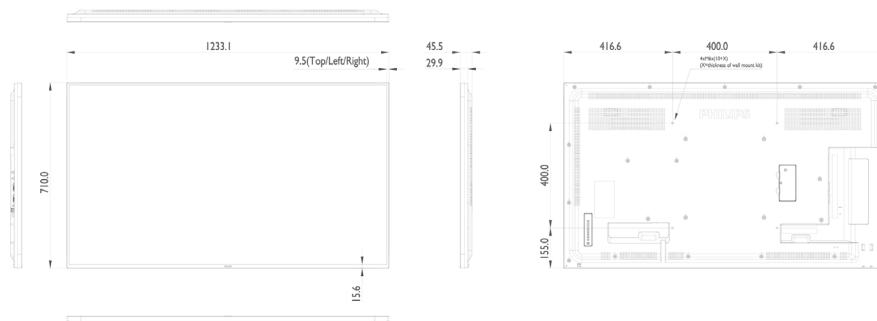

Vermogen

- Stroomverbruik in stand-bystand: < 0,4 W
- Netspanning: 100 ~ 240 VAC, 50 ~ 60 Hz
- Verbruik (EPA 6.0): 64 W
- Verbruik (normaal): 76 W

Voorwaarden voor een goede werking

- Temperatuurbereik (in bedrijf): 0 ~ 40 °C
- Temperatuurbereik (opslag): -20 ~ 60 °C
- Relatieve vochtigheid: 20 ~ 80 %
- Hoogte: 0 ~ 3000 m
- MTBF: 50.000 uur

Geluid

- Ingebouwde luidsprekers: 2 x 10 W RMS

Accessoires

- Meegeleverde accessoires: Afstandsbediening, Batterijen voor afstandsbediening, Snelstartgids, RS232-kabel, AC-netsnoer
- Standaard: BM05922 (optioneel)
- Optionele accessoires: ColourCalibrationKit

(CCK4601)

Multimediatoeepassingen

- Audio afspelen via USB: AAC, AIF, AIFF, M4A, MP3, WAV, WMA, ASF, LPCM, M3U, MP4
- Foto's bekijken via USB: BMP, GIF, JPEG, JPG, PDF
- Video afspelen via USB: M2TS, M4V, MK3D, MKV, MP4, MPEG, MPG, MTS, TS, TTS, VOB, WMV

Diversen

- Taalversies in beeldschermmenu: Engels, Frans, Duits, Spaans, Pools, Turks, Russisch, Italiaans, Vereenvoudigd Chinees, Traditioneel Chinees, Arabisch, Japans, Deens, Nederlands, Fins, Noors, Portugees, Zweeds
- Officiële goedkeuringen: EnergyStar 7.0, CE, FCC, klasse B, UL/cUL, CCC, C-Tick, RoHS, GOST, BSMI, CB, J-Moss, PSE, VCCI
- Garantie: 3 jaar garantie

Interne speler

- CPU: Quad Core Cortex A9 1,8 GHz
- GPU: ARM Mali400 Quad Core 533 MHz
- Geheugen: 2 GB DDR3
- Opbergen: 16 GB EMMC

Publicatiedatum
2016-11-11

Versie: 4.0.1

12 NC: 8670 001 37395
EAN: 87 12581 74128 0

© 2016 Koninklijke Philips N.V.
Alle rechten voorbehouden.

Specificaties kunnen zonder voorafgaande kennisgeving worden gewijzigd. Handelsmerken zijn het eigendom van Koninklijke Philips N.V. en hun respectieve eigenaren.

www.philips.com