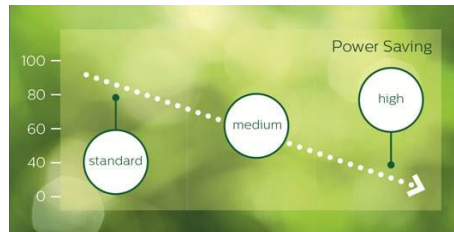

SmartPower

ความเข้มของแบ็คไลท์สามารถควบคุมได้และตั้ง
ค่าล่วงหน้าได้โดยระบบ
เพื่อลดการใช้พลังงานได้สูงสุดถึง 50%
ซึ่งจะช่วยลดค่าใช้จ่ายของพลังงานได้มาก

55BDL4050D/00