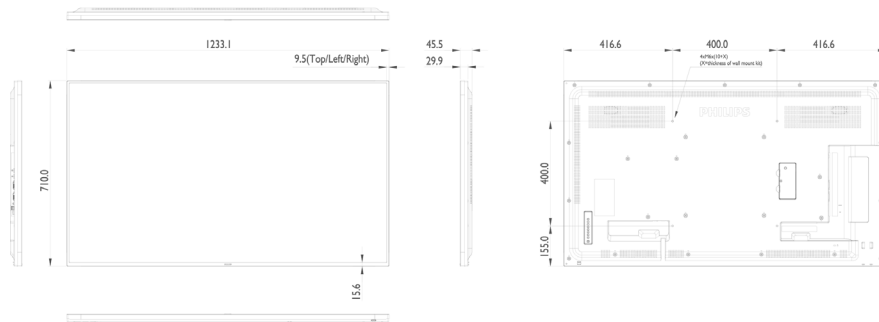

กำลังไฟ

- ใช้ไฟขณะสแตนด์บาย: <0.4 วัตต์
- แหล่งจ่ายไฟหลัก: 100 ~ 240 VAC, 50 ~ 60 Hz
- การใช้กระแสไฟ (EPA 6.0): 64 วัตต์
- การใช้พลังงาน (ทั่วไป): 76 วัตต์

สภาพแวดล้อมในการทำงาน

- ช่วงอุณหภูมิ (การทำงาน): 0 ~ 40 °C
- ช่วงอุณหภูมิ (การเก็บรักษา): -20 ~ 60 °C
- ความชื้นสัมพัทธ์: 20 ~ 80 %
- ความสูงเหนือระดับน้ำทะเล: 0 ~ 3000 ม.
- MTBF: 50,000 ชั่วโมง

เสียง

- ลำโพงภายในตัว: 2 x 10W (RMS)

อุปกรณ์เสริม

- อุปกรณ์เสริมที่มีให้: รีโมทคอนโทรล, แบตเตอรี่สำหรับรีโมทคอนโทรล, คู่มือเริ่มต้นใช้งานอย่างย่อ, สายเคเบิล RS232, สายไฟ AC
- ขาตั้ง: BM05922 (เลือกได้)
- อุปกรณ์เสริมต่างๆ: ColourCalibrationKit (CCK4601)

การใช้งานกับมัลติมีเดีย

- เล่นเสียงผ่าน USB: AAC, AIF, AIFF, M4A, MP3, WAV, WMA, ASF, LPCM, M3U, MP4
- แสดงรูปภาพผ่าน USB: BMP, GIF, JPEG, JPG, PDF
- เล่นวิดีโอผ่าน USB: M2TS, M4V, MK3D, MKV, MP4, MPEG, MPG, MTS, TS, TTS, VOB, WMV

อุปกรณ์เบ็ดเตล็ด

- ภาษาที่แสดงบนหน้าจอ: อังกฤษ, ฝรั่งเศส, เยอรมัน, สเปน, โปรแลนด์, ตุรกี, รัสเซีย, อิตาลี, จีน, (แผ่นดินใหญ่), จีน (ไต้หวัน), ฮาวาย, ญี่ปุ่น, เดนมาร์ก, เนเธอร์แลนด์, ฟินแลนด์, นอร์เวย์, โปรตุเกส, สวีเดน
- การอนุมัติตามกฎหมาย: EnergyStar 7.0, CE, FCC, Class B, UL/cUL, CCC, C-Tick, RoHS, GOST, BSMI, CB, J-Moss, PSE, VCCI
- รับประกัน: รับประกัน 3 ปี

เครื่องเล่นภายใน

- CPU: Quad Core Cortex A9 1.8GHz
- GPU: ARM Mali400 Quad Core 533MHz
- หน่วยความจำ: DDR3 2GB
- การจัดเก็บ: EMMC 16GB

วันที่ออก 2016-06-22

เวอร์ชัน: 3.0.1

12 NC: 8670 001 37395
EAN: 87 12581 74128 0

© 2016 Koninklijke Philips N.V.
สงวนลิขสิทธิ์

ข้อมูลเฉพาะอาจเปลี่ยนแปลงได้โดยไม่ต้องแจ้งให้ทราบล่วงหน้า เครื่องหมายการค้าเป็นสมบัติของ Koninklijke Philips N.V. หรือเจ้าของรายอื่นๆ

www.philips.com