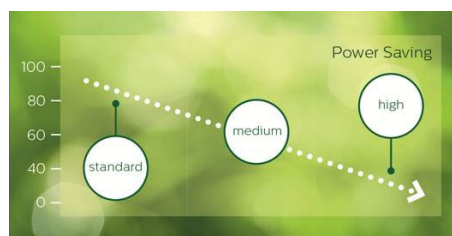

SmartPower

Το σύστημα μπορεί να ελέγξει και να προρυθμίσει την ένταση του οπίσθιου

φωτισμού ώστε να μειώσει την κατανάλωση ρεύματος έως και 50%, εξοικονομώντας σημαντικά στην κατανάλωση ενέργειας.