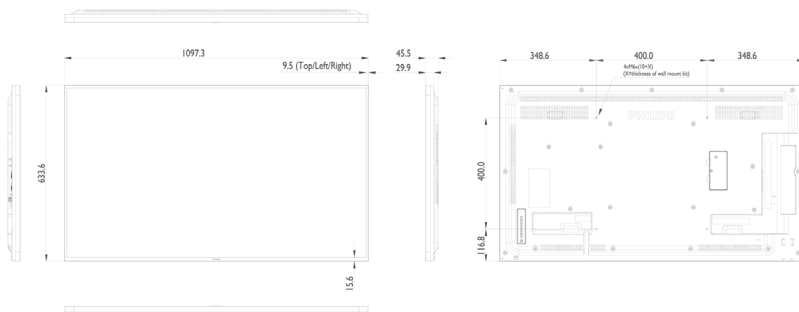

Ρεύμα

- Κατανάλωση ρεύματος κατά την αναμονή: <0,4 W
- Τροφοδοσία ρεύματος: 100 ~ 240 VAC, 50 ~ 60 Hz
- Κατανάλωση (EPA 6.0): 55 W
- Κατανάλωση (τυπική): 67 W

Συνθήκες λειτουργίας

- Έυρος θερμοκρασίας (λειτουργία): 0 ~ 40 ° C
- Έυρος θερμοκρασίας (αποθήκευση): -20 ~ 60 ° C
- Σχετική υγρασία: 20 ~ 80 %
- Υψόμετρο: 0 ~ 3000 m
- MTBF: 50.000 ώρα(ες)

Ήχος

- Ενσωματωμένα ηχεία: 2 x 10W RMS

Αξεσουάρ

- Συμπεριλαμβανόμενα αξεσουάρ: Τηλεχειριστήριο, Μπαταρίες για τηλεχειριστήριο, Οδηγός γρήγορης έναρξης, Καλώδιο RS232, Καλώδιο ρεύματος AC
- Βάση: BM05922 (προαιρετικά)
- Προαιρετικά αξεσουάρ: Κιτ βαθμονόμησης χρωμάτων (CCK4601)

Εφαρμογές πολυμέσων

- Αναπαραγωγή ήχου USB: AAC, AIF, AIFF, M4A, MP3, WAV, WMA, ASF, LPCM, M3U, MP4
- Αναπαραγωγή εικόνας USB: BMP, GIF, JPEG, JPG, PDF
- Αναπαραγωγή βίντεο USB: M2TS, M4V, MK3D, MKV, MP4, MPEG, MPG, MTS, TS, TTS, VOB, WMV

Διάφορα

- Γλώσσες προβολής επί της οθόνης: Αγγλικά, Γαλλικά, Γερμανικά, Ισπανικά, Πολωνικά, Τουρκικά, Ρωσικά, Ιταλικά, Απλοποιημένα κινεζικά, Παραδοσιακά Κινεζικά, Αραβικά, Ιαπωνικά, Δανικά, Ολλανδικά, Φινλανδικά, Νορβηγικά, Πορτογαλικά, Σουηδικά
- Εγκρίσεις Εποπτικών Αρχών: EnergyStar 7.0, CE, FCC, Κλάση B, UL/cUL, CCC, C-Tick, RoHS, GOST, BSMI, CB, J-Moss, PSE, VCCI
- Εγγύηση: Εγγύηση 3 ετών

Εσωτερική συσκευή αναπαραγωγής

- CPU: Quad Core Cortex A9 1,8 GHz
- GPU: ARM Mali400 Quad Core 533 MHz
- Μνήμη: DDR3 2 GB
- Αποθήκευση: 16 GB eMMC

Ημερομηνία έκδοσης
2016-06-12

Έκδοση: 2.0.1

12 NC: 8670 001 37394
EAN: 87 12581 74129 7

© 2016 Koninklijke Philips N.V.
Με την επιφύλαξη παντός δικαιώματος.

Οι προδιαγραφές ενδέχεται να αλλάζουν χωρίς προειδοποίηση. Τα εμπορικά σήματα ανήκουν στην Koninklijke Philips N.V. ή στους αντίστοιχους ιδιοκτήτες.

www.philips.com