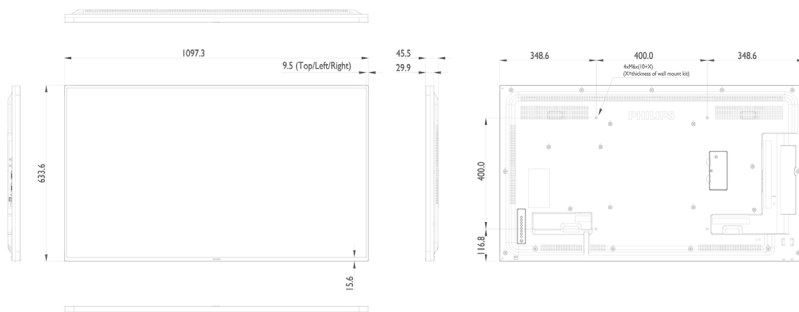

Условия на експлоатация

- Температурен диапазон (работен): 0 ~ 40 °C
- Температурен диапазон (съхранение): -20 ~ 60 °C
- Относителна влажност: 20 ~ 80 %

- Надморска височина: 0 ~ 3000 м
- Средно време между отказите: 50 000 час(а)

Звук

- Вградени високоговорители: 2 бр. по 10 W RMS

Акcesoари

- Акcesoари в комплекта: Дистанционно управление, Батерии за дистанционното, Ръководство за бърз старт, RS232 кабел, Захранващ кабел
- Стойка: BM05922 (допълнително)
- Допълнителни акcesoари: ColourCalibrationKit (ССК4601)

Мултимедийни приложения

- USB възпроизвеждане на аудио: AAC, AIF, AIFF, M4A, MP3, WAV, WMA, ASF, LPCM, M3U, MP4
- USB възпроизвеждане на картина: BMP, GIF, JPEG, JPG, pdf
- USB възпроизвеждане на видео: M2TS, M4V, MK3D, MKV, MP4, MPEG, MPG, MTS, TS, TTS, VOB, WMV

Разни

- Езици на екранното меню: Английски, Френски, Немски, испански, Полски, Турски, Руски, Италиански, опростен китайски, Традиционен китайски, Арабски, Японски, Датски, Холандски, Фински, Норвежки, Португалски, Шведски
- Одобрения от регулаторните органи: EnergyStar 7.0, CE, FCC, Class B, UL/cUL, CCC, C-Tick, Директива RoHS, GOST, BSMI, CB, J-Moss, PSE, VCCI
- Гаранция: 3 години гаранция

Вътрешен плещър

- Процесор: Четириядрен Cortex A9 1,8 GHz
- процесор: Четириядрен ARM Mali400 533 MHz
- Памет: 2 GB DDR3
- Съхранение: 16 GB EMMC

Дата на издаване
2016-06-17

Версия: 2.0.1

12 NC: 8670 001 37394
EAN: 87 12581 74129 7

© 2016 Koninklijke Philips N.V.
Всички права запазени.

Спецификациите могат да се променят без предупреждение. Търговските марки са собственост на Koninklijke Philips N.V. или на съответните си притежатели.

www.philips.com