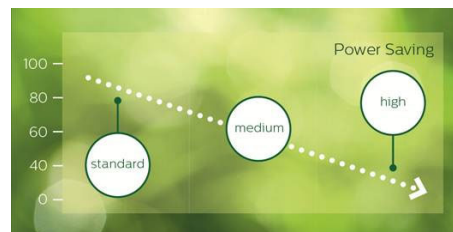

Захранване SmartPower

Интензивността на подсветката може да се контролира и предварително да се настрои системно, с цел снижаване на

консумираната мощност с до 50%, което значително намалява енергийните разходи.