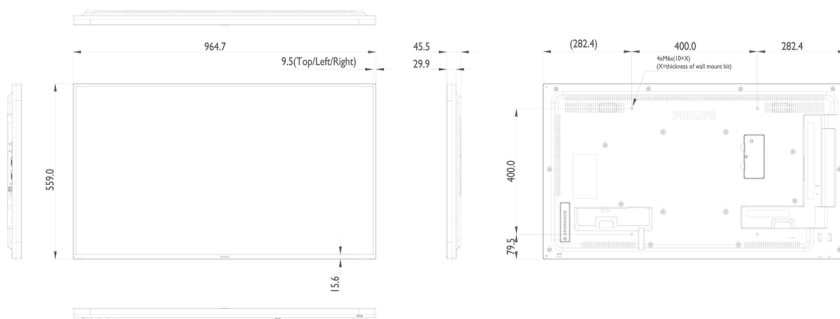

Условия эксплуатации

- Диапазон температур (эксплуатация): 0—40 °C
- Диапазон температур (хранение): от -20 до 60 °C
- Относительная влажность: 20—80 %
- Высота: 0—3000 м
- Среднее время между отказами: 50 000 часов

Звук

- Встроенные АС: Среднеквадратичная мощность 2 x 10 Вт

Аксессуары

- Входящие в комплект аксессуары: Пульт ДУ, Батареи для пульта ДУ, Краткое руководство пользователя, Кабель RS232, Шнур питания сети переменного тока
- Подставка: BM05922 (дополнительно)
- Дополнительные аксессуары: Комплект для калибровки цвета (ССК4602)

Мультимедийные приложения

- USB — воспроизведение аудио: AAC, AIF, AIFF, M4A, MP3, WAV, WMA, ASF, LPCM, M3U, MP4
- USB — воспроизведение изображений: BMP, GIF, JPEG, JPG, PDF
- USB — воспроизведение видео: M2TS, M4V, MK3D, MKV, MP4, MPEG, MPG, MTS, TS, TTS, VOB, WMV

Прочее

- Языки экранных меню: Английский, Французский, Немецкий, Испанский, Польский, Турецкий, Русский, Итальянский, Упрощенный китайский, Традиционный китайский, Арабский, Японский, Датский, Голландский, Финский, Норвежский, Португальский, Шведский
- Подтвержденное соответствие нормативам: EnergyStar 7.0, CE, FCC класс B, UL/cUL, CCC, C-Tick, RoHS, GOST, BSMI, CB, J-Moss, PSE, VCCI
- Гарантия: Гарантия на 3 года

Встроенный плеер

- ЦП/процессор: Процессор Quad Core Cortex A9, 1,8 ГГц
- GPU: ARM Mali400 Quad Core, 533 МГц
- Память: 2 ГБ DDR3
- Накопитель: 16 ГБ EMMC

Дата выпуска 2019-02-15

Версия: 5.0.1

12 NC: 8670 001 37393
EAN: 87 12581 74101 3

© 2019 Koninklijke Philips N.V.
Все права защищены.

Характеристики могут меняться без предварительного уведомления. Торговые марки являются собственностью Koninklijke Philips N.V. или соответствующих владельцев.

www.philips.com