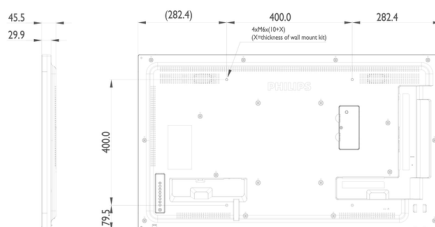

Drift

- Effektforbruk i standby: < 0,4 W
- Strømnett: 100 ~ 240 VAC, 50 ~ 60 Hz
- Forbruk (EPA 6.0): 52 W
- Forbruk (typisk): 59 W

Driftsforhold

- Temperaturområde (drift): 0 ~ 40 °C
- Temperaturområde (lagring): -20 ~ 60 °C
- Relativ luftfuktighet: 20 ~ 80 %
- Høyde: 0 ~ 3000 m
- MTBF: 50 000 time(r)

Lyd

- Innebygde høyttalere: 2 x 10 W RMS

Tilbehør

- Vedlagt tilbehør: Fjernkontroll, Batterier til fjernkontroll, Hurtigstartveiledning, RS232-kabel, Nettledning
- Stativ: BM05922 (valgfritt)
- Ekstraustyr: ColourCalibrationKit (CCK4602)

Multimedieprogrammer

- USB-avspilling, lyd: AAC, AIF, AIFF, M4A, MP3, WAV, WMA, ASF, LPCM, M3U, MP4
- USB-avspilling, bilde: BMP, GIF, JPEG, JPG, PDF
- USB-avspilling, video: M2TS, M4V, MK3D, MKV, MP4, MPEG, MPG, MTS, TS, TTS, VOB, WMV

Diverse

- Visningsspråk på skjermen: Engelsk, Fransk, Tysk, Spansk, Polsk, Tyrkisk, Russisk, Italiensk, Forenklet kinesisk, Tradisjonell kinesisk, Arabisk, Japansk, Dansk, Nederlandsk, Finsk, Norsk, Portugisisk, Svensk
- Juridiske godkjenninger: EnergyStar 7.0, CE, FCC, klasse B, UL/cUL, CCC, C-Tick, RoHS, GOST, BSMI, CB, J-Moss, PSE, VCCI
- Garanti: Tre års garanti

Intern spiller

- CPU: Quad Core Cortex A9 1,8 GHz
- GPU: ARM Mali400 Quad Core 533 MHz
- Minne: 2 GB DDR3
- Lagring: 16 GB EMMC

Utgivelsesdato
2019-02-17

Versjon: 5.0.1

12 NC: 8670 001 37393
EAN: 87 12581 74101 3

© 2019 Koninklijke Philips N.V.
Alle rettigheter forbeholdt.

Spesifikasjonene kan endres uten varsel. Varemerker tilhører Koninklijke Philips N.V. eller deres respektive eiere.

www.philips.com