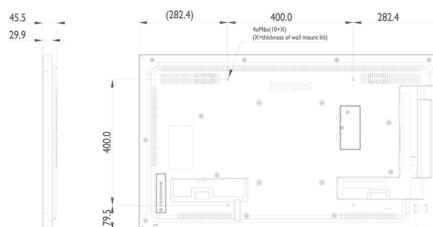

Strøm

- Standby-strømforbrug: < 0,4 W
- Lysnet: 100 ~ 240 V AC, 50 ~ 60 Hz
- Forbrug (EPA 6.0): 52 W
- Forbrug (typisk): 59 W

Driftsforhold

- Temperaturinterval (drift): 0 ~ 40 °C
- Temperaturinterval (opbevaring): -20 ~ 60 °C
- Relativ fugtighed: 20 ~ 80 %
- Højde: 0 ~ 3000 m
- MTBF: 50.000 time(r)

Lyd

- Indbyggede højttalere: 2 x 10 W RMS

Tilbehør

- Medfølgende tilbehør: Fjernbetjening, Batterier til fjernbetjening, Lynhåndbog, RS232-kabel, Netledning
- Stander: BM05922 (valgfrit)
- Ekstra tilbehør: Farvekalibreringsæt (CCK4602)

Multimedieprogrammer

- USB-lydafspilning: AAC, AIF, AIFF, M4A, MP3, WAV, WMA, ASF, LPCM, M3U, MP4
- USB-billedafspilning: BMP, GIF, JPEG, JPG, PDF
- USB-videoafspilning: M2TS, M4V, MK3D, MKV, MP4, MPEG, MPG, MTS, TS, TTS, VOB, WMV

Diverse

- Sprog for visning på skærm: Dansk, Fransk, Tysk, Spansk, Polsk, Tyrkisk, Russisk, Italiensk, Forenklet kinesisk, Traditionelt kinesisk, Arabisk, Japansk, Dansk, Hollandsk, Finsk, Norsk, Portugisisk, Svensk
- Myndighedsgodkendelser: EnergyStar 7.0, CE, FCC, Klasse B, UL/cUL, CCC, C-Tick, RoHS, GOST, BSMI, CB, J-Moss, PSE, VCCI
- Garanti: 3 års garanti

Intern afspiller

- CPU: Quad Core Cortex A9 1,8 GHz
- GPU: ARM Mali400 Quad Core 533 MHz
- Hukommelse: 2 GB DDR3
- Opbevaring: 16 GB EMMC

Udgivelsesdato
2019-02-15

Version: 5.0.1

12 NC: 8670 001 37393
EAN: 87 12581 74101 3

© 2019 Koninklijke Philips N.V.
Alle rettigheder forbeholdes.

Specifikationerne kan ændres uden varsel. Varemærker tilhører Koninklijke Philips N.V. eller deres respektive ejere.

www.philips.com