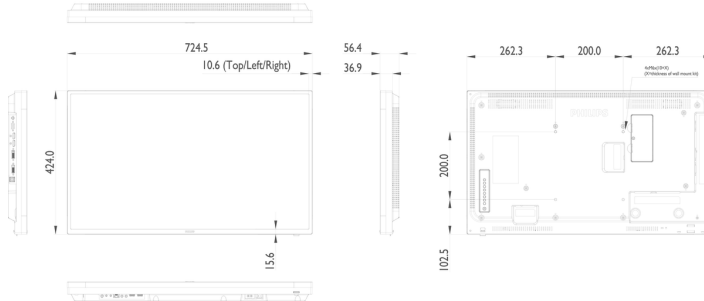

Güç

- Bekleme modunda güç tüketimi: <0,4 W
- Şebeke elektriği: 100 ~ 240 VAC, 50 ~ 60 Hz
- Tüketim (EPA 6.0): 44 W
- Güç tüketimi (Tipik): 53 W

Çalışma koşulları

- Sıcaklık aralığı (çalışma): 0 ~ 40 °C
- Sıcaklık aralığı (saklama): -20 ~ 60 °C
- Bağıl nem: 20 ~ 80 %
- Yükseklik: 0 ~ 3000 m
- MTBF: 50.000 saat

Ses

- Dahili hoparlörler: 2 x 10W RMS

Aksesuarlar

- Birlikte verilen aksesuarlar: Uzaktan Kontrol, Uzaktan kumanda pilleri, Hızlı başlangıç kılavuzu, RS232 kablosu, AC Güç Kablosu

- Stand: BM05911 (İsteğe bağlı)
- İsteğe bağlı aksesuarlar: ColourCalibrationKit (CCK4602)

Multimedya Uygulamaları

- USB Oynatma Ses: AAC, AIF, AIFF, M4A, MP3, WAV, WMA, ASF, LPCM, M3U, MP4
- USB Oynatma Resim: BMP, GIF, JPEG, JPG, PDF
- USB Oynatma Video: M2TS, M4V, MK3D, MKV, MP4, MPEG, MPG, MTS, TS, TTS, VOB, WMV

Çeşitli

- Ekran Menüsü (OSD) Dilleri: İngilizce, Fransızca, Almanca, İspanyolca, Lehçe, Türkçe, Rusça, İtalyanca, Basitleştirilmiş Çince, Klasik Çince, Arapça, Japonca, Danca, Felemenkçe, Fince, Norveççe, Portekizce, İsveççe
- Yasal onaylar: CE, FCC, Sınıf B, UL/cUL, CCC, C-Tick, RoHS, GOST, BSMI, CB, J-Moss, PSE, VCCI, EnergyStar 7.0
- Garanti: 3 Yıl garanti

Dahili Oynatıcı

- CPU: Dört Çekirdekli Cortex A9 1,8 GHz
- GPU: ARM Mali400 Dört Çekirdekli 533 MHz
- Hafıza: 2 GB DDR3
- Saklama: 16 GB EMMC

Yayın tarihi 2019-02-19

Sürüm: 5.0.1

12 NC: 8670 001 37167
EAN: 87 12581 73943 0

© 2019 Koninklijke Philips N.V.
Tüm hakları saklıdır.

Teknik özellikler üzerinde önceden haber vermeden değişiklik yapılabilir. Ticari markalar, Koninklijke Philips N.V. şirketi veya ilgili kuruluşlara aittir.

www.philips.com