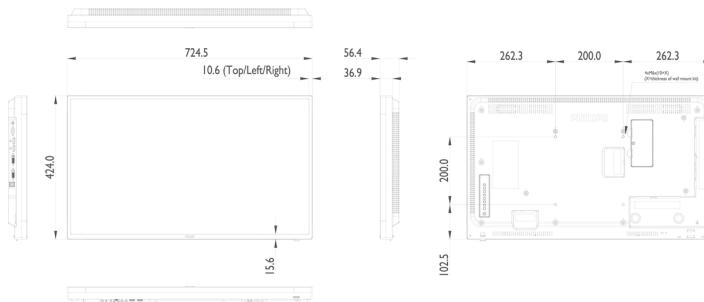

Strøm

- Standby-strømforbrug: < 0,4 W
- Lysnet: 100 ~ 240 V AC, 50 ~ 60 Hz
- Forbrug (EPA 6.0): 44 W
- Forbrug (typisk): 53 W

Driftsforhold

- Temperaturinterval (drift): 0 ~ 40 °C
- Temperaturinterval (opbevaring): -20 ~ 60 °C
- Relativ fugtighed: 20 ~ 80 %
- Højde: 0 ~ 3000 m
- MTBF: 50.000 time(r)

Lyd

- Indbyggede højttalere: 2 x 10 W RMS

Tilbehør

- Medfølgende tilbehør: Fjernbetjening, Batterier til fjernbetjening, Lynhåndbog, RS232-kabel, Netledning
- Stander: BM05911 (valgfrit)
- Ekstra tilbehør: Farvekalibreringsæt (CCK4602)

Multimedieprogrammer

- USB-lydafspilning: AAC, AIF, AIFF, M4A, MP3, WAV, WMA, ASF, LPCM, M3U, MP4
- USB-billedafspilning: BMP, GIF, JPEG, JPG, PDF
- USB-videoafspilning: M2TS, M4V, MK3D, MKV, MP4, MPEG, MPG, MTS, TS, TTS, VOB, WMV

Diverse

- Sprog for visning på skærm: Dansk, Fransk, Tysk, Spansk, Polsk, Tyrkisk, Russisk, Italiensk, Forenklet kinesisk, Traditionelt kinesisk, Arabisk, Japansk, Dansk, Hollandsk, Finsk, Norsk, Portugisisk, Svensk
- Myndighedsgodkendelser: CE, FCC, Klasse B, UL/cUL, CCC, C-Tick, RoHS, GOST, BSMI, CB, J-Moss, PSE, VCCI, EnergyStar 7.0
- Garanti: 3 års garanti

Intern afspiller

- CPU: Quad Core Cortex A9 1,8 GHz
- GPU: ARM Mali400 Quad Core 533 MHz
- Hukommelse: 2 GB DDR3
- Opbevaring: 16 GB EMMC

Udgivelsesdato
2019-02-19

Version: 5.0.1

12 NC: 8670 001 37167
EAN: 87 12581 73943 0

© 2019 Koninklijke Philips N.V.
Alle rettigheder forbeholdes.

Specifikationerne kan ændres uden varsel. Varemærker tilhører Koninklijke Philips N.V. eller deres respektive ejere.

www.philips.com